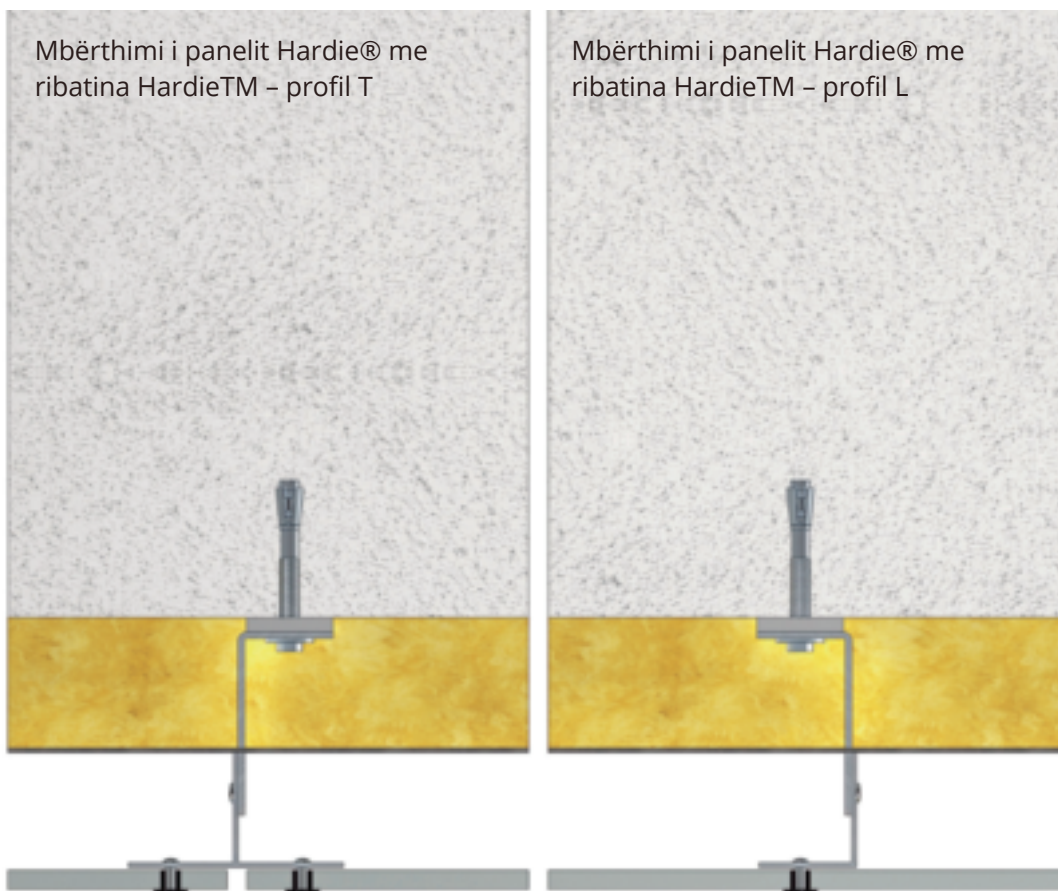

Ekspertiza jonë për ju

Ekspertët tonë kanë kënaqësinë të ju mbështesin në realizimin e projektit tuaj dhe të ju ofrojnë këshilla bazuar në nevojat tuaja. Mos ngurroni të na kontaktoni. Besoni se keni bërë zgjedhjen më të mirë për projektin tuaj, me produktet tona me bazë të çimentos me fibra.

Opsionet e montimit